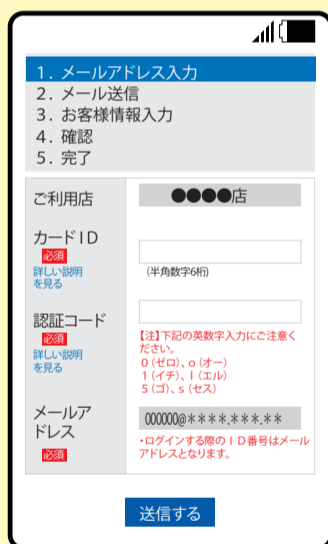

コインランドリーを かしこく使おう!!

会員登録すると
こんなに便利!!

機器の稼動状況が分かる

機器の運転終了をメールでお知らせ

取得ポイントがすぐ確認できる

1 カードを購入後、下記アドレスに空メール。

66769865@coin-laundry.co.jp

【空メール用QRコード】

※迷惑メール設定がされてる場合は、ドメイン指定受信で「@coin-laundry.co.jp」からのメールを受信できるように設定してください。

2 返信メールに従って、会員登録。

返信メールの
URLをクリック。

カード裏面の
カードIDと
認証コードを
入力して、
送信ボタンを
クリック。

返信メールの
URLをクリック。

パスワード他の
項目を入力し、
会員規約に同意し、
確認するボタン
をクリック。

登録内容を
確認して修正
がなければ、
登録するを
クリック。