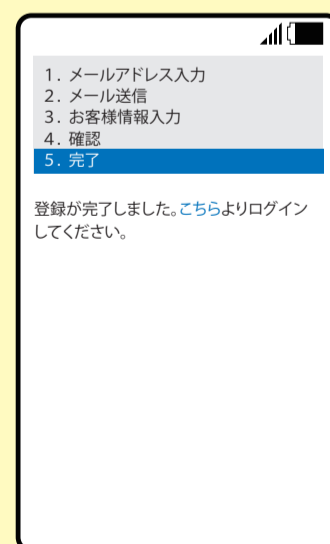

コインランドリーを かしこく使おう!!

会員登録すると
こんなに便利!!

機器の稼動状況が分かる

機器の運転終了をメールでお知らせ

取得ポイントがすぐ確認できる

1 カードを購入後、下記アドレスに空メール。

66769865@coin-laundry.co.jp

【空メール用QRコード】

※迷惑メール設定がされてる場合は、ドメイン指定受信で「@coin-laundry.co.jp」からのメールを受信できるように設定してください。

2 返信メールに従って、会員登録。

返信メールの
URLをクリック。

カード裏面の
カードIDと
認証コードを
入力して、
送信ボタンを
クリック。

返信メールの
URLをクリック。

パスワード他の
項目を入力し、
会員規約に同意し、
確認するボタン
をクリック。

登録内容を
確認して修正
がなければ、
登録するを
クリック。