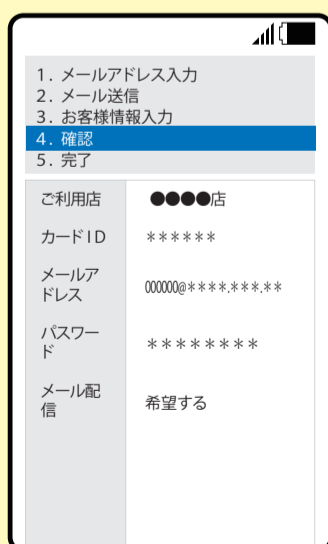

コインランドリーを かしこく使おう!!

会員登録すると
こんなに便利!!

機器の稼動状況が分かる

機器の運転終了をメールでお知らせ

取得ポイントがすぐ確認できる

1 カードを購入後、下記アドレスに空メール。

66769865@coin-laundry.co.jp

【空メール用QRコード】

※迷惑メール設定がされてる場合は、ドメイン指定受信で「@coin-laundry.co.jp」からのメールを受信できるように設定してください。

2 返信メールに従って、会員登録。

返信メールの
URLをクリック。

カード裏面の
カードIDと
認証コードを
入力して、
送信ボタンを
クリック。

返信メールの
URLをクリック。

パスワード他の
項目を入力し、
会員規約に同意し、
確認するボタン
をクリック。

登録内容を
確認して修正
がなければ、
登録するを
クリック。