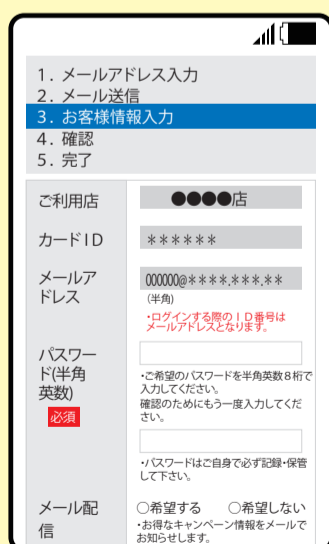

コインランドリーを かしこく使おう!!

会員登録すると
こんなに便利!!

機器の稼動状況が分かる

機器の運転終了をメールでお知らせ

取得ポイントがすぐ確認できる

1 カードを購入後、下記アドレスに空メール。

66769865@coin-laundry.co.jp

【空メール用QRコード】

※迷惑メール設定がされてる場合は、ドメイン指定受信で「@coin-laundry.co.jp」からのメールを受信できるように設定してください。

2 返信メールに従って、会員登録。

返信メールの
URLをクリック。

カード裏面の
カードIDと
認証コードを
入力して、
送信ボタンを
クリック。

返信メールの
URLをクリック。

パスワード他の
項目を入力し、
会員規約に同意し、
確認するボタン
をクリック。

登録内容を
確認して修正
がなければ、
登録するを
クリック。