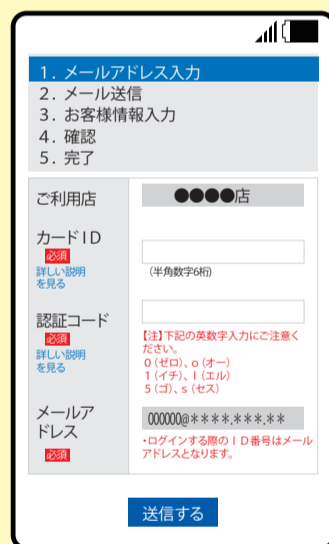

コインランドリーを かしこく使おう!!

会員登録すると
こんなに便利!!

機器の稼動状況が分かる

機器の運転終了をメールでお知らせ

取得ポイントがすぐ確認できる

1 カードを購入後、下記アドレスに空メール。

99213310@coin-laundry.co.jp

※迷惑メール設定がされてる場合は、ドメイン指定受信で「@coin-laundry.co.jp」からのメールを受信できるように設定してください。

【空メール用QRコード】

2 返信メールに従って、会員登録。

返信メールの
URLをクリック。

カード裏面の
カードIDと
認証コードを
入力して、
送信ボタンを
クリック。

返信メールの
URLをクリック。

パスワード他の
項目を入力し、
会員規約に同意し、
確認するボタン
をクリック。

登録内容を
確認して修正
がなければ、
登録するを
クリック。

下記にアクセスすると機器の稼動状況が分かる。