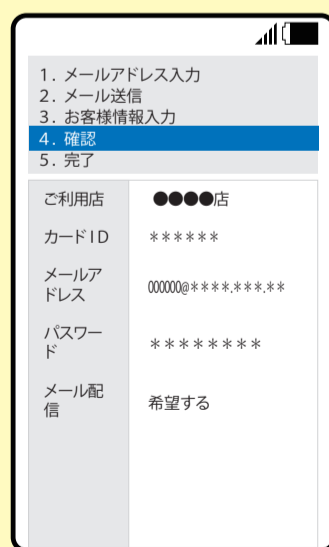

コインランドリーを かしこく使おう!!

会員登録すると
こんなに便利!!

機器の稼動状況が分かる

機器の運転終了をメールでお知らせ

取得ポイントがすぐ確認できる

1 カードを購入後、下記アドレスに空メール。

99213310@coin-laundry.co.jp

※迷惑メール設定がされてる場合は、ドメイン指定受信で「@coin-laundry.co.jp」からのメールを受信できるように設定してください。

【空メール用QRコード】

2 返信メールに従って、会員登録。

返信メールの
URLをクリック。

カード裏面の
カードIDと
認証コードを
入力して、
送信ボタンを
クリック。

返信メールの
URLをクリック。

パスワード他の
項目を入力し、
会員規約に同意し、
確認するボタン
をクリック。

登録内容を
確認して修正
がなければ、
登録するを
クリック。

下記にアクセスすると機器の稼動状況が分かる。