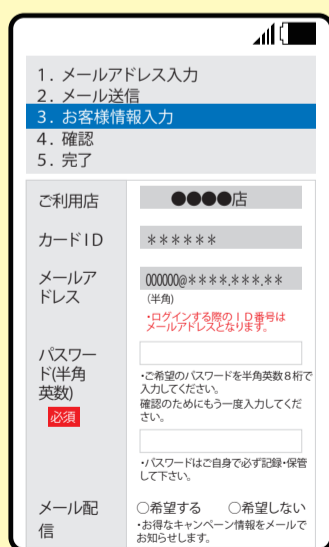

コインランドリーを かしこく使おう!!

会員登録すると
こんなに便利!!

機器の稼動状況が分かる

機器の運転終了をメールでお知らせ

取得ポイントがすぐ確認できる

1 カードを購入後、下記アドレスに空メール。

99213310@coin-laundry.co.jp

※迷惑メール設定がされてる場合は、ドメイン指定受信で「@coin-laundry.co.jp」からのメールを受信できるように設定してください。

【空メール用QRコード】

2 返信メールに従って、会員登録。

返信メールの
URLをクリック。

カード裏面の
カードIDと
認証コードを
入力して、
送信ボタンを
クリック。

返信メールの
URLをクリック。

パスワード他の
項目を入力し、
会員規約に同意し、
確認するボタン
をクリック。

登録内容を
確認して修正
がなければ、
登録するを
クリック。

下記にアクセスすると機器の稼動状況が分かる。