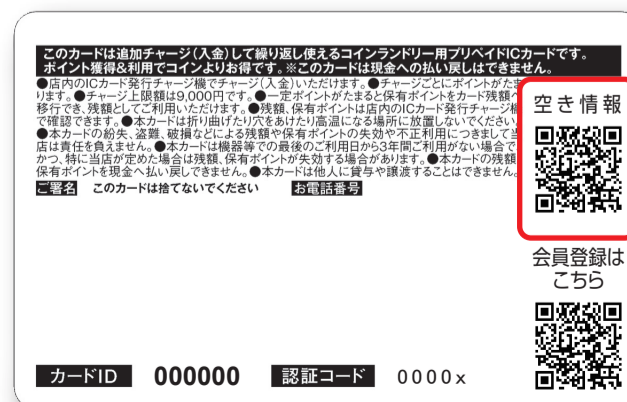

カードでコインランドリーを お得にかしこく使おう!

会員登録すると
こんなに便利!!

機器の稼動状況が
分かる

機器の運転終了を
メールでお知らせ

お得なクーポンや
案内がメールで届く

取得ポイントが
すぐ確認できる

1

カード裏面の「会員登録はこちら」から登録

※迷惑メールフィルターが設定されている場合は、
「@coin-laundry.co.jp」のドメイン指定受信を設定ください。

「会員登録はこちら」のQRコードをスキャンして
空メールを送信してください。

2

返信メールに従って、会員登録。

返信メールのURLをクリック。

空白項目を入力し、
会員規約に同意後、
確認するボタンをクリック。

登録内容を確認して、
修正がなければ、
登録するをクリック。

完了

#

機器の空き情報もすぐに分かる

「空き情報」のQRコードを
スキャンするだけ。

稼動状況				
機器	稼動状況	残り運 転時間	種別	容量
01号機	空		洗濯乾 燥機	洗濯：1 7kg/ 洗濯乾 燥：10k g
02号機	使用中	8分	洗濯乾 燥機	洗濯：1 7kg/ 洗濯乾 燥：10k g
03号機	空		洗濯乾 燥機	洗濯：2 7kg/ 洗濯乾 燥：16k g