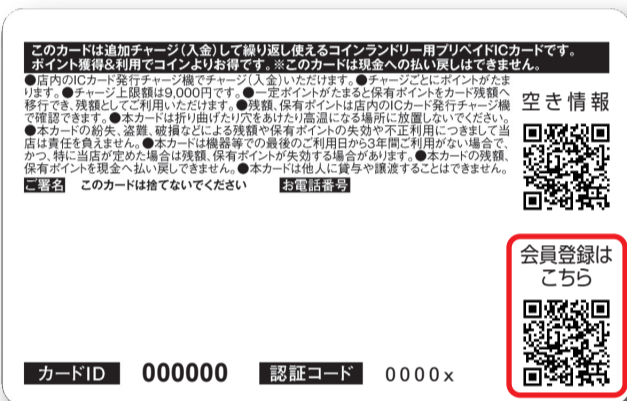

カードでコインランドリーを お得にかしこく使おう!

会員登録すると
こんなに便利!!

機器の稼動状況が
分かる

機器の運転終了を
メールでお知らせ

お得なクーポンや
案内がメールで届く

取得ポイントが
すぐ確認できる

1

カード裏面の「会員登録はこちら」から登録

※迷惑メールフィルターが設定されている場合は、
「@coin-laundry.co.jp」のドメイン指定受信を設定ください。

「会員登録はこちら」のQRコードをスキャンして
空メールを送信してください。

2

返信メールに従って、会員登録。

返信メールのURLをクリック。

空白項目を入力し、
会員規約に同意後、
確認するボタンをクリック。

登録内容を確認して、
修正がなければ、
登録するをクリック。

完了