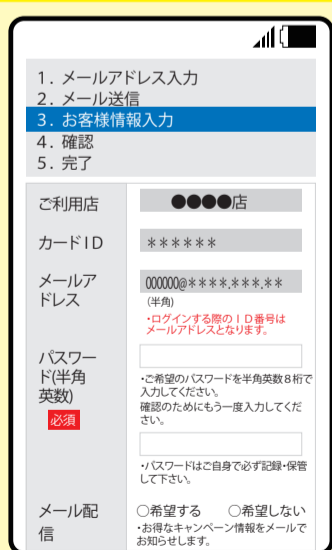

コインランドリーを かしこく使おう!!

会員登録すると
こんなに便利!!

機器の稼動状況が分かる

機器の運転終了をメールでお知らせ

取得ポイントがすぐ確認できる

1 カードを購入後、下記アドレスに空メール。

04525532@coin-laundry.co.jp

【空メール用QRコード】

※迷惑メール設定がされてる場合は、ドメイン指定受信で「@coin-laundry.co.jp」からのメールを受信できるように設定してください。

2 返信メールに従って、会員登録。

返信メールのURLをクリック。

カード裏面のカードIDと認証コードを入力して、送信ボタンをクリック。

返信メールのURLをクリック。

パスワード他の項目を入力し、会員規約に同意し、確認するボタンをクリック。

登録内容を確認して修正がなければ、登録するをクリック。