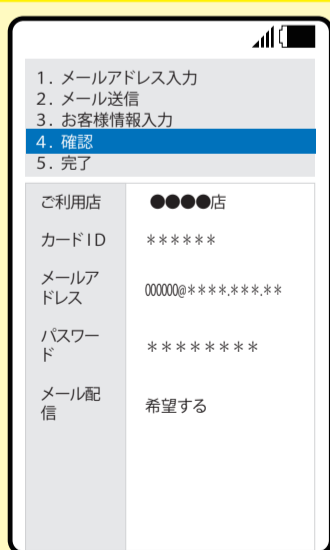

コインランドリーを かしこく使おう!!

会員登録すると
こんなに便利!!

機器の稼動状況が分かる

機器の運転終了をメールでお知らせ

取得ポイントがすぐ確認できる

1 カードを購入後、下記アドレスに空メール。

04525532@coin-laundry.co.jp

【空メール用QRコード】

※迷惑メール設定がされてる場合は、ドメイン指定受信で「@coin-laundry.co.jp」からのメールを受信できるように設定してください。

2 返信メールに従って、会員登録。

返信メールのURLをクリック。

カード裏面のカードIDと認証コードを入力して、送信ボタンをクリック。

返信メールのURLをクリック。

パスワード他の項目を入力し、会員規約に同意し、確認するボタンをクリック。

登録内容を確認して修正がなければ、登録するをクリック。