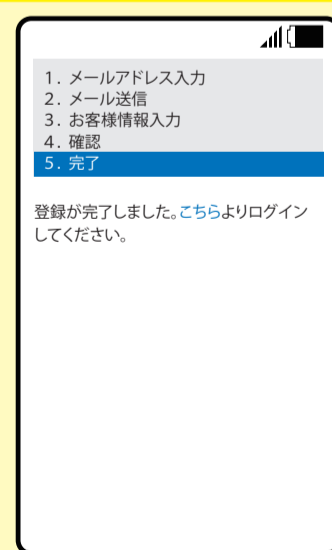

コインランドリーを かしこく使おう!!

会員登録すると
こんなに便利!!

機器の稼動状況が分かる

機器の運転終了をメールでお知らせ

取得ポイントがすぐ確認できる

1 カードを購入後、下記アドレスに空メール。

04525532@coin-laundry.co.jp

【空メール用QRコード】

※迷惑メール設定がされてる場合は、ドメイン指定受信で「@coin-laundry.co.jp」からのメールを受信できるように設定してください。

2 返信メールに従って、会員登録。

返信メールのURLをクリック。

カード裏面のカードIDと認証コードを入力して、送信ボタンをクリック。

返信メールのURLをクリック。

パスワード他の項目を入力し、会員規約に同意し、確認するボタンをクリック。

登録内容を確認して修正がなければ、登録するをクリック。