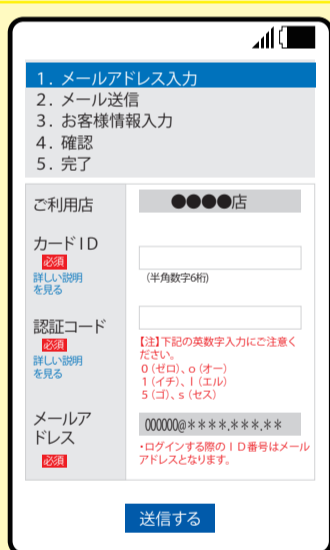

コインランドリーを かしこく使おう!!

会員登録すると
こんなに便利!!

機器の稼動状況が分かる

機器の運転終了をメールでお知らせ

取得ポイントがすぐ確認できる

1 カードを購入後、下記アドレスに空メール。

04525532@coin-laundry.co.jp

【空メール用QRコード】

※迷惑メール設定がされてる場合は、ドメイン指定受信で「@coin-laundry.co.jp」からのメールを受信できるように設定してください。

2 返信メールに従って、会員登録。

返信メールのURLをクリック。

カード裏面のカードIDと認証コードを入力して、送信ボタンをクリック。

返信メールのURLをクリック。

パスワード他の項目を入力し、会員規約に同意し、確認するボタンをクリック。

登録内容を確認して修正がなければ、登録するをクリック。