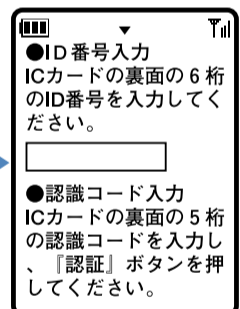

57869476@coin-laundry.co.jp

2 返信メールに従って、ログイン!

返信メールの画面の指示に従いログイン、会員規約もお読みください。

●Docomo ●SoftBank ●au
上記の携帯電話からアクセスできます。

▲返信メール

▲規約の承認

▲カードIDの入力

3 会員登録をしましょう