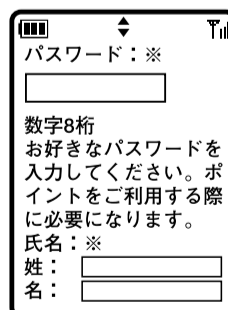

3 会員登録をしましょう

認証がすんだら、個々の項目を設定してください。

▲各種設定