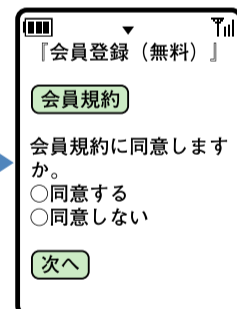

57869476@coin-laundry.co.jp

2 返信メールに従って、ログイン!

返信メールの画面の指示に従いログイン、会員規約もお読みください。

●Docomo ●SoftBank ●au
上記の携帯電話からアクセスできます。

▲返信メール

▲規約の承認

▲カードIDの入力

3 会員登録をしましょう