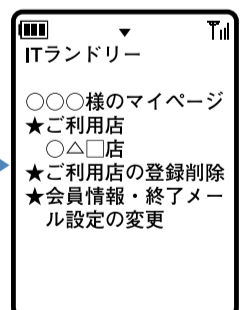

▲マイページ

会員登録終了時にマイページをお気に入りに登録してください。登録を忘れた場合は、下記「コインランドリー総合情報サイト」にインターネットでアクセスし、ユーザID（メールアドレス）とパスワードを入力してマイページにお入りください。

コインランドリー総合情報サイト

<http://www.coin-laundry.co.jp>