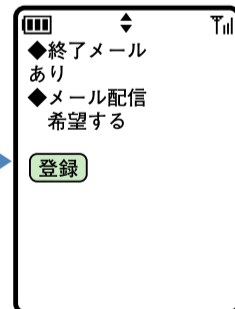

ICカードと携帯で

コインランドリーを かしこく使おう!!

会員登録をすると
こんなに便利!

現在の取得ポイントがすぐ確認できる

お得なキャンペーン情報をメールで配信

機器の運転終了をメールでお知らせ

機器のトラブル時をすばやく対応

1 ICカードを購入して、今すぐ下記アドレスに空メール

61083598@coin-laundry.co.jp

2 返信メールに従って、ログイン!

返信メールの画面の指示に従いログイン、会員規約もお読みください。

●Docomo ●SoftBank ●au
上記の携帯電話からアクセスできます。

3 会員登録をしましょう

認証がすんだら、個々の項目を設定してください。

▲設定確認

会員登録終了時にマイページをお気に入りに登録してください。登録を忘れた場合は、下記「コインランドリー総合情報サイト」にインターネットでアクセスし、ユーザID（メールアドレス）とパスワードを入力してマイページにお入りください。

コインランドリー総合情報サイト

<http://www.coin-laundry.co.jp>