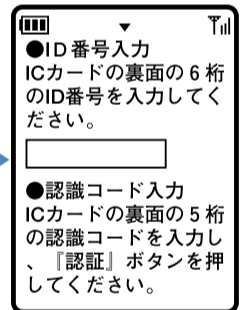

61083598@coin-laundry.co.jp

2 返信メールに従って、ログイン!

返信メールの画面の指示に従いログイン、会員規約もお読みください。

●Docomo ●SoftBank ●au
上記の携帯電話からアクセスできます。

▲返信メール

▲規約の承認

▲カードIDの入力

3 会員登録をしましょう