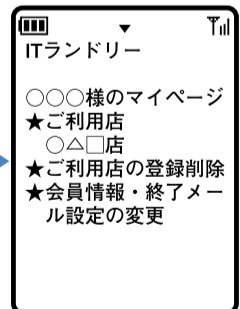

▲マイページ

会員登録終了時にマイページをお気に入りに登録してください。登録を忘れた場合は、下記「コインランドリー総合情報サイト」にインターネットでアクセスし、ユーザID（メールアドレス）とパスワードを入力してマイページにお入りください。

コインランドリー総合情報サイト

<http://www.coin-laundry.co.jp>