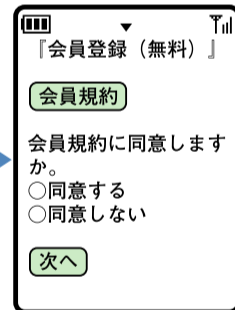

61083598@coin-laundry.co.jp

2 返信メールに従って、ログイン!

返信メールの画面の指示に従いログイン、会員規約もお読みください。

●Docomo ●SoftBank ●au
上記の携帯電話からアクセスできます。

▲返信メール

▲規約の承認

▲カードIDの入力

3 会員登録をしましょう